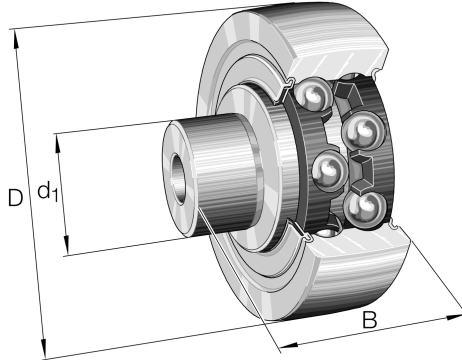

ZL5207-DRS INA

SKU: INAZL5207-DRS

Specificaties

designation	ZL5207-DRS
Boring diameter (mm)	80
Buitendiameter (mm)	35
Breedte (mm)	69.2
Gewicht (kg)	1.03
Omschrijving (EN)	Stud type track rollers ZL52..-DRS, double row, lip seal on one side
EAN-code	4054372898600
Merk	INA
Boring diameter (mm)	80
Buitendiameter (mm)	35
Breedte (mm)	69.2
Gewicht (kg)	1.03

Beschrijving

ZL5207-DRS INA

Product URL

<https://aandrijftechniek.nl/product/zl5207-drs-ina/>