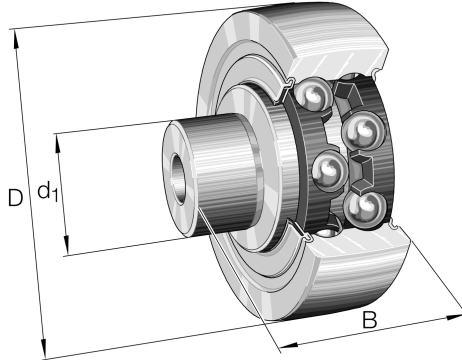

ZL5206-DRS INA

SKU: INAZL5206-DRS

Specificaties

designation	ZL5206-DRS
Boring diameter (mm)	72
Buitendiameter (mm)	30
Breedte (mm)	59
Gewicht (kg)	0.68
Omschrijving (EN)	Stud type track rollers ZL52...-DRS, double row, lip seal on one side
EAN-code	4054372898587
Merk	INA
Boring diameter (mm)	72
Buitendiameter (mm)	30
Breedte (mm)	59
Gewicht (kg)	0.68

Beschrijving

ZL5206-DRS INA

Product URL

<https://aandrijftechniek.nl/product/zl5206-drs-ina/>