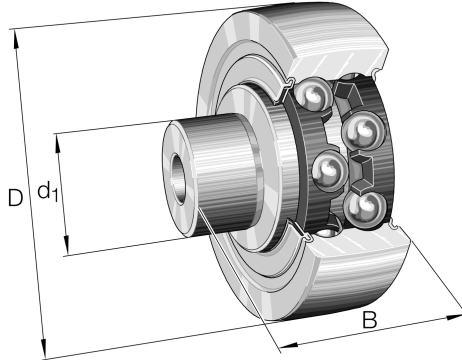

## Specificaties

designation	ZL5202-DRS
Boring diameter (mm)	40
Buitendiameter (mm)	16
Breedte (mm)	36.2
Gewicht (kg)	0.12
Omschrijving (EN)	Stud type track rollers ZL52...-DRS, double row, lip seal on one side
EAN-code	4012802807097
Merk	INA
Boring diameter (mm)	40
Buitendiameter (mm)	16
Breedte (mm)	36.2
Gewicht (kg)	0.12

## Beschrijving

ZL5202-DRS INA