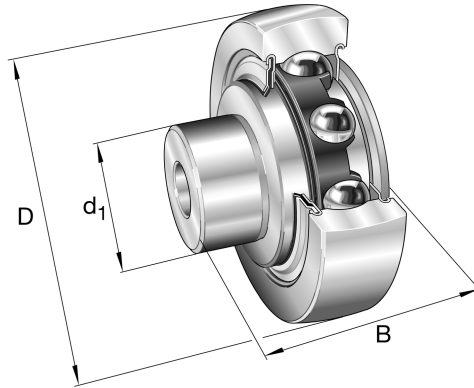

### Specificaties

designation	ZL203-DRS
Boring diameter (mm)	47
Buitendiameter (mm)	18
Breedte (mm)	26.5
Gewicht (kg)	0.12
Omschrijving (EN)	Stud type track roller ZL2..-DRS, single row, no eccentric
EAN-code	4012802807172
Merk	INA
Boring diameter (mm)	47
Buitendiameter (mm)	18
Breedte (mm)	26.5
Gewicht (kg)	0.12

### Beschrijving

ZL203-DRS INA