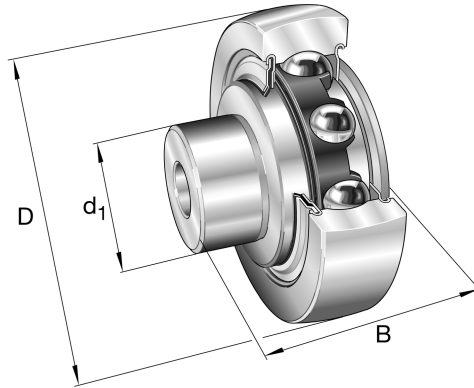

ZL202-DRS INA

SKU: INAZL202-DRS

Specificaties

designation	ZL202-DRS
Boring diameter (mm)	40
Buitendiameter (mm)	16
Breedte (mm)	23.8
Gewicht (kg)	0.08
Omschrijving (EN)	Stud type track roller ZL2..-DRS, single row, no eccentric
EAN-code	4012802807219
Merk	INA
Boring diameter (mm)	40
Buitendiameter (mm)	16
Breedte (mm)	23.8
Gewicht (kg)	0.08

Beschrijving

ZL202-DRS INA

Product URL

<https://aandrijftechniek.nl/product/zl202-drs-ina/>