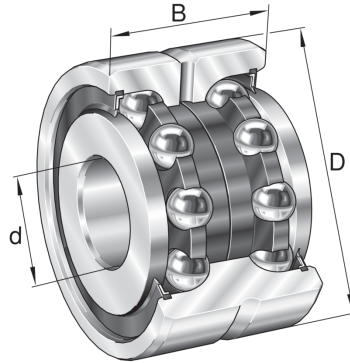

## ZKLN90150-2Z-XL INA

SKU: INAZKLN90150-2Z

### Specificaties

<b>designation</b>	ZKLN90150-2Z-XL
<b>Boring diameter (mm)</b>	90
<b>Buitendiameter (mm)</b>	150
<b>Breedte (mm)</b>	55
<b>Eenheden</b>	pc
<b>Gewicht (kg)</b>	3.703
<b>Omschrijving (EN)</b>	Axial angular contact ball bearings ZKLN...-2Z, double direction, gap seals on both sides
<b>EAN-code</b>	4012802079159
<b>Merk</b>	INA
<b>endCategory</b>	Ballscrew support bearings
<b>Boring diameter (mm)</b>	90
<b>Buitendiameter (mm)</b>	150
<b>Breedte (mm)</b>	55
<b>Gewicht (kg)</b>	3.703

### Beschrijving

ZKLN90150-2Z-XL INA Ballscrew support bearings