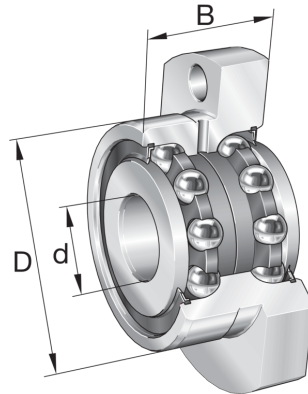

## ZKLFA1563-2RS INA

SKU: INAZKLFA1563-2RS

### Specificaties

<b>designation</b>	ZKLFA1563-2RS
<b>Boring diameter (mm)</b>	15
<b>Buitendiameter (mm)</b>	42
<b>Breedte (mm)</b>	25
<b>Eenheden</b>	pc
<b>Gewicht (kg)</b>	0.259
<b>Omschrijving (EN)</b>	Angular contact ball bearing units ZKLFA..-2RS, double direction, for screw mounting, lip seals on both sides, with flattened flange
<b>EAN-code</b>	4012802078893
<b>Merk</b>	INA
<b>endCategory</b>	Ballscrew support bearings
<b>Boring diameter (mm)</b>	15
<b>Buitendiameter (mm)</b>	42
<b>Breedte (mm)</b>	25
<b>Gewicht (kg)</b>	0.259

### Beschrijving

ZKLFA1563-2RS INA Ballscrew support bearings