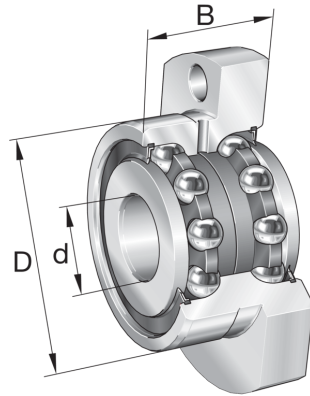

## ZKLFA1263-2Z INA

SKU: INAZKLFA1263-2Z

### Specificaties

<b>designation</b>	ZKLFA1263-2Z
<b>Boring diameter (mm)</b>	12
<b>Buitendiameter (mm)</b>	42
<b>Breedte (mm)</b>	25
<b>Eenheden</b>	pc
<b>Gewicht (kg)</b>	0.277
<b>Omschrijving (EN)</b>	Angular contact ball bearing units ZKLFA...-2Z, double direction, for screw mounting, gap seals on both sides
<b>EAN-code</b>	4054365461552
<b>Merk</b>	INA
<b>endCategory</b>	Ballscrew support bearings
<b>Boring diameter (mm)</b>	12
<b>Buitendiameter (mm)</b>	42
<b>Breedte (mm)</b>	25
<b>Gewicht (kg)</b>	0.277

### Beschrijving

ZKLFA1263-2Z INA Ballscrew support bearings