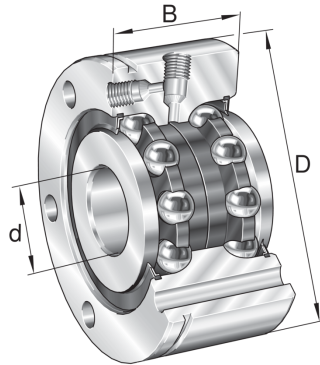

## ZKLF80165-2Z-XL INA

SKU: INAZKLF80165-2Z

### Specificaties

<b>designation</b>	ZKLF80165-2Z-XL
<b>Boring diameter (mm)</b>	80
<b>Buitendiameter (mm)</b>	165
<b>Breedte (mm)</b>	45
<b>Eenheden</b>	pc
<b>Gewicht (kg)</b>	4.79
<b>Omschrijving (EN)</b>	Axial angular contact ball bearings ZKLF..-2Z, double direction, for screw mounting, gap seals on both sides
<b>EAN-code</b>	4054364124199
<b>Merk</b>	INA
<b>endCategory</b>	Ballscrew support bearings
<b>Boring diameter (mm)</b>	80
<b>Buitendiameter (mm)</b>	165
<b>Breedte (mm)</b>	45
<b>Gewicht (kg)</b>	4.79

### Beschrijving

ZKLF80165-2Z-XL INA Ballscrew support bearings