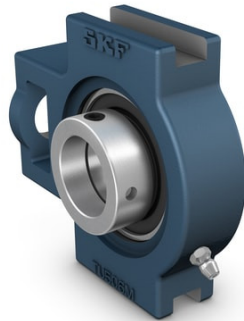

TU 40 FM SKF

SKU: SKFTU-40-FM

Extra afbeelding

Specificaties

designation	TU 40 FM
Boring diameter (mm)	40
Buitendiameter (mm)	145
Breedte (mm)	57.2
Eenheden	pc
Gewicht (kg)	2.288
Merk	SKF
Boring diameter (mm)	40
Buitendiameter (mm)	145
Breedte (mm)	57.2
Gewicht (kg)	2.288

Beschrijving

TU 40 FM SKF Insert bearings

Product URL

<https://aandrijftechniek.nl/product/tu-40-fm-skf/>