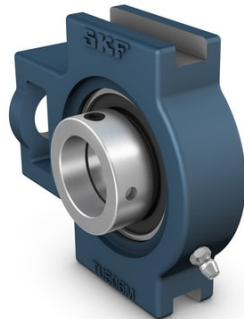

TU 35 FM SKF

SKU: SKFTU-35-FM

Extra afbeelding

Specificaties

designation	TU 35 FM
Boring diameter (mm)	35
Buitendiameter (mm)	129
Breedte (mm)	47.9
Eenheden	pc
Gewicht (kg)	1.518
Merk	SKF
Boring diameter (mm)	35
Buitendiameter (mm)	129
Breedte (mm)	47.9
Gewicht (kg)	1.518

Beschrijving

TU 35 FM SKF Insert bearings

Product URL

<https://aandrijftechniek.nl/product/tu-35-fm-skf/>