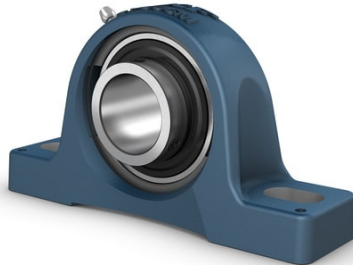

SY 55 TF SKF

SKU: SKFSY-55-TF

Extra afbeelding

Specificaties

designation	SY 55 TF
Boring diameter (mm)	55
Buitendiameter (mm)	219
Breedte (mm)	63.4
Eenheden	pc
Gewicht (kg)	3.526
Merk	SKF
Boring diameter (mm)	55
Buitendiameter (mm)	219
Breedte (mm)	63.4
Gewicht (kg)	3.526

Beschrijving

SY 55 TF SKF Insert bearings

Product URL

<https://aandrijftechniek.nl/product/sy-55-tf-skf/>