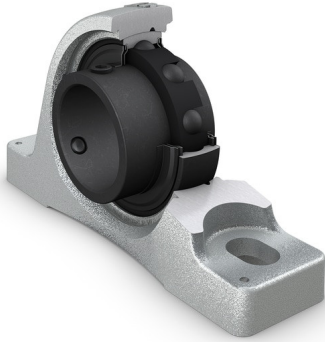

## SY 50 TF/VA228 SKF

SKU: SKFSY-50-TFVA228

### Extra afbeelding

### Specificaties

designation	SY 50 TF/VA228
Boring diameter (mm)	50
Breedte (mm)	59.6
Eenheden	pc
Gewicht (kg)	2.74
Merk	SKF
Boring diameter (mm)	50
Breedte (mm)	59.6
Gewicht (kg)	2.74

### Beschrijving

SY 50 TF/VA228 SKF Insert bearings