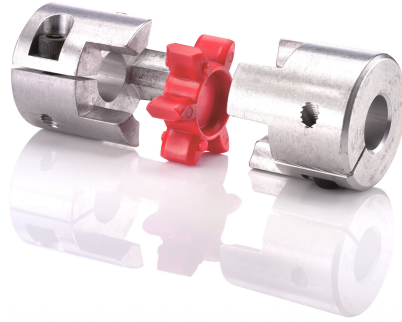

## SPIDEX-ZK 48-SPIDER-92 SHORE A-WHITE Timken

SKU: 6CJ48SP92

### Specificaties

<b>Materiaal</b>	PUR
<b>designation</b>	SPIDEX-ZK 48-SPIDER-92 SHORE A-WHITE
<b>Buitendiameter (mm)</b>	105
<b>execution</b>	Insert
<b>oringColour</b>	WHITE
<b>lengthTotal(mm)</b>	26
<b>elastomereHardness(Sh)</b>	92 Sh A
<b>productType</b>	SPIDEX Coupling Insert
<b>shortDescription</b>	SPIDEX Coupling Insert
<b>Merk</b>	Timken

### Beschrijving

SPIDEX-ZK 48-SPIDER-92 SHORE A-WHITE Coupling Insert Timken Elastic couplings

### Product URL

<https://aandrijftechniek.nl/product/spidex-zk-48-spider-92-shore-a-white-timken/>