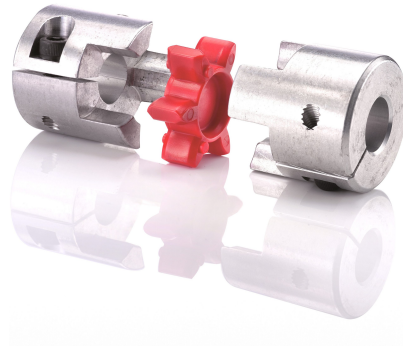

## SPIDEX-GGG-A42/55-UNBORED Timken

SKU: 6CJB42BONGG

### Specificaties

<b>Materiaal</b>	Cast Iron (GG)
<b>designation</b>	SPIDEX-GGG-A42/55-UNBORED
<b>execution</b>	Hub
<b>shortDescription</b>	SPIDEX Coupling Hub
<b>Merk</b>	Timken

### Beschrijving

SPIDEX-GGG-A42/55-UNBORED Coupling Hub Timken Elastic couplings

### Product URL

<https://aandrijftechniek.nl/product/spidex-ggg-a42-55-unbored-timken/>