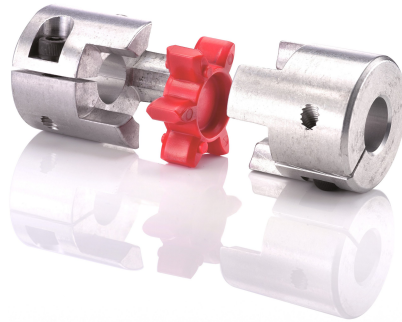

## SPIDEX-GG-A90-80H7 Timken

SKU: 6CJA90B80

### Specificaties

<b>Materiaal</b>	Cast Iron (GG)
<b>designation</b>	SPIDEX-GG-A90-80H7
<b>Buitendiameter (mm)</b>	200
<b>pilotBoreDiameterMM</b>	80
<b>Gewicht (kg)</b>	6.07
<b>execution</b>	Hub
<b>lengthTotal(mm)</b>	139.5
<b>productType</b>	SPIDEX Coupling Hub
<b>shortDescription</b>	SPIDEX Coupling Hub
<b>Merk</b>	Timken

### Beschrijving

SPIDEX-GG-A90-80H7 Coupling Hub Timken Elastic couplings