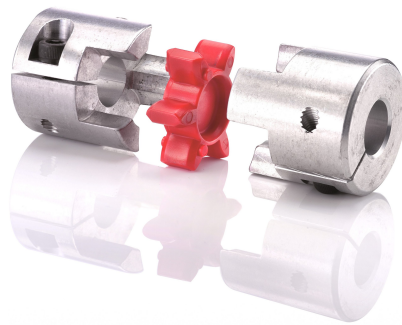

SPIDEX-GG-A55-K-FH74X12 Timken

SKU: 6CJA55BKS

Specificaties

Materiaal	Gray Cast Iron (EN-GJL-200)
designation	SPIDEX-GG-A55-K-FH74X12
Buitendiameter (mm)	120
pilotBoreDiameterMM	31.75
Gewicht (kg)	1.65
execution	Hub
lengthTotal(mm)	91
productType	SPIDEX Coupling Hub
shortDescription	SPIDEX Coupling Hub
Merk	Timken

Beschrijving

SPIDEX-GG-A55-K-FH74X12 Coupling Hub Timken Elastic couplings

Product URL

<https://aandrijftechniek.nl/product/spidex-gg-a55-k-fh74x12-timken/>