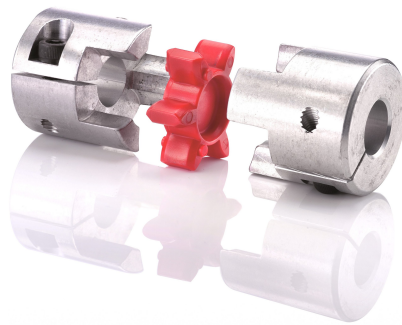

## SPIDEX-GG-A42-N2 Timken

SKU: 6CJA42BN2

### Specificaties

<b>Materiaal</b>	Gray Cast Iron (EN-GJL-200)
<b>designation</b>	SPIDEX-GG-A42-N2
<b>Buitendiameter (mm)</b>	95
<b>pilotBoreDiameterMM</b>	17.28
<b>Gewicht (kg)</b>	0.51
<b>execution</b>	Hub
<b>lengthTotal(mm)</b>	73
<b>productType</b>	SPIDEX Coupling Hub
<b>shortDescription</b>	SPIDEX Coupling Hub
<b>Merk</b>	Timken

### Beschrijving

SPIDEX-GG-A42-N2 Coupling Hub Timken Elastic couplings