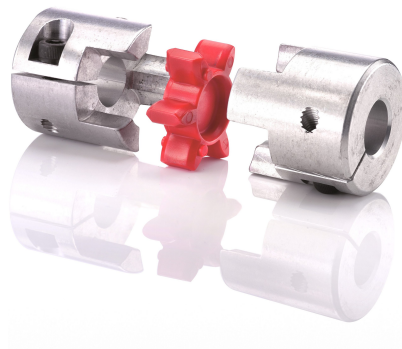

SPIDEX-GG-A42-A Timken

SKU: 6CJA42BA

Specificaties

Materiaal	Gray Cast Iron (EN-GJL-200)
designation	SPIDEX-GG-A42-A
Buitendiameter (mm)	95
pilotBoreDiameterMM	19.05
Gewicht (kg)	0.85
execution	Hub
lengthTotal(mm)	73
productType	SPIDEX Coupling Hub
shortDescription	SPIDEX Coupling Hub
Merk	Timken

Beschrijving

SPIDEX-GG-A42-A Coupling Hub Timken Elastic couplings

Product URL

<https://aandrijftechniek.nl/product/spidex-gg-a42-a-timken/>