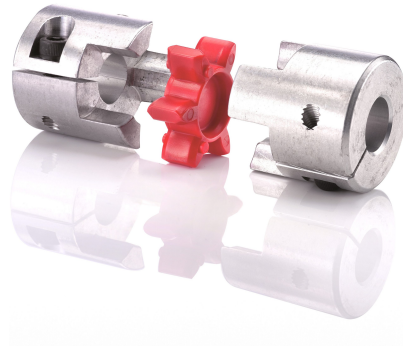

## SPIDEX-GG-A24-N2B Timken

SKU: 6CJA24BN2

### Specificaties

<b>Materiaal</b>	Cast Iron (GG)
<b>designation</b>	SPIDEX-GG-A24-N2B
<b>Buitendiameter (mm)</b>	55
<b>pilotBoreDiameterMM</b>	17.28
<b>Gewicht (kg)</b>	0.12
<b>execution</b>	Hub
<b>lengthTotal(mm)</b>	40
<b>productType</b>	SPIDEX Coupling Hub
<b>shortDescription</b>	SPIDEX Coupling Hub
<b>Merk</b>	Timken

### Beschrijving

SPIDEX-GG-A24-N2B Coupling Hub Timken Elastic couplings

### Product URL

<https://aandrijftechniek.nl/product/spidex-gg-a24-n2b-timken/>