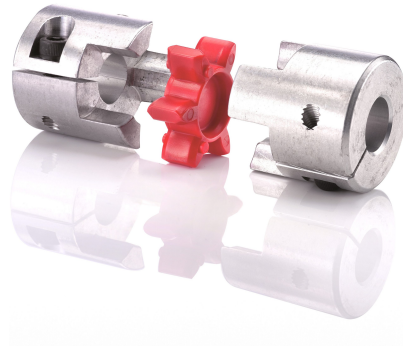

## SPIDEX-ALU-A38/45-42H7-L=70 Timken

SKU: 6CJB38B42L70AL

### Specificaties

<b>Materiaal</b>	Aluminium
<b>designation</b>	SPIDEX-ALU-A38/45-42H7-L=70
<b>execution</b>	Hub
<b>shortDescription</b>	SPIDEX Coupling Hub
<b>Merk</b>	Timken

### Beschrijving

SPIDEX-ALU-A38/45-42H7-L=70 Coupling Hub Timken Elastic couplings