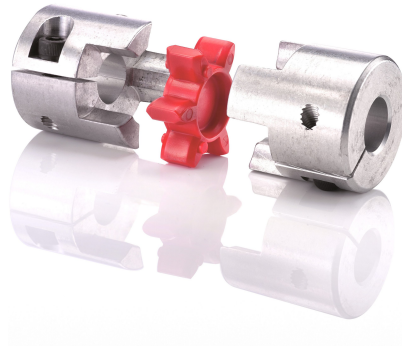

## SPIDEX-ALU-A24/32-PREBORED-15.6-NABE-B Timken

SKU: 6CJB24PB15.6AL

### Specificaties

<b>Materiaal</b>	Aluminium
<b>designation</b>	SPIDEX-ALU-A24/32-PREBORED-15.6-NABE-B
<b>execution</b>	Hub
<b>shortDescription</b>	SPIDEX Coupling Hub
<b>Merk</b>	Timken

### Beschrijving

SPIDEX-ALU-A24/32-PREBORED-15.6-NABE-B Coupling Hub Timken Elastic couplings

### Product URL

<https://aandrijftechniek.nl/product/spidex-alu-a24-32-prebored-15-6-nabe-b-timken/>