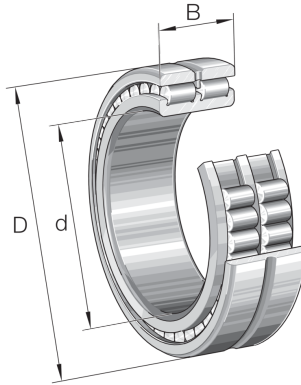

SL024914-A INA

SKU: INASL024914-A

Specificaties

designation	SL024914-A
Boring diameter (mm)	70
Buitendiameter (mm)	100
Breedte (mm)	30
Gewicht (kg)	0.752
Omschrijving (EN)	Cylindrical roller bearing SL2..-A, full complement roller set, two-row, non-locating bearing, ribs on outer ring (smooth), 3 ribs on inner ring, type SL2
EAN-code	4012802369397
Merk	INA
Boring diameter (mm)	70
Buitendiameter (mm)	100
Breedte (mm)	30
Gewicht (kg)	0.752

Beschrijving

SL024914-A INA

Product URL

<https://aandrijftechniek.nl/product/sl024914-a-ina/>