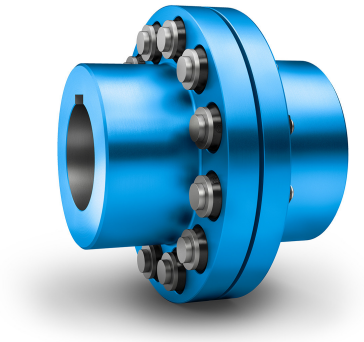

RUPEX-R900BLZ Flender

SKU: 6FLERUPEX-RBLZ900

Bijlagen

- [Document 1](#)

Specificaties

Onderhoudsvrij	Nee
designation	RUPEX-R900BLZ
Buitendiameter (mm)	900
Gewicht (kg)	54
size	900
Merk	Flender

Beschrijving

COMPONENT SET OF PINS RUPEX 900 (1 SET = 16 PINS) Flender Elastic couplings

Product URL

<https://aandrijftechniek.nl/product/rupeX-r900blz-flender/>