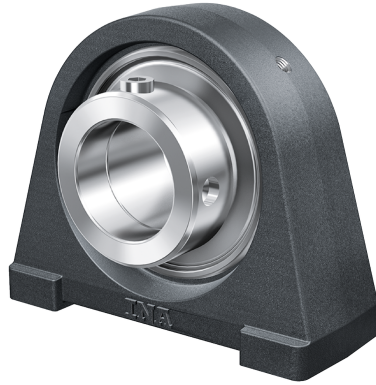

RSHEY15-XL INA

SKU: INARSHEY15

Extra afbeelding

Specificaties

designation	RSHEY15-XL
Boring diameter (mm)	15
Buitendiameter (mm)	63
Breedte (mm)	57
Gewicht (kg)	0.37
Omschrijving (EN)	Plummer block housing units RSHEY, cast iron housing, radial insert ball bearing with grub screws in inner ring, R seals
EAN-code	4012802817133
Merk	INA
Boring diameter (mm)	15
Buitendiameter (mm)	63
Breedte (mm)	57
Gewicht (kg)	0.37

Beschrijving

RSHEY15-XL INA Pillow blocks

Product URL

<https://aandrijftechniek.nl/product/rshey15-xl-ina/>