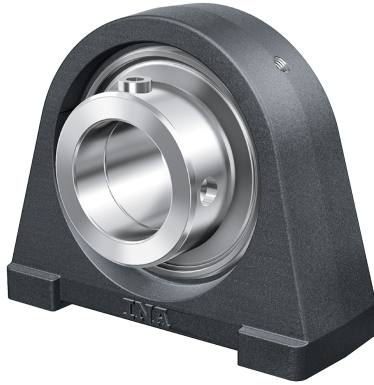

RSHEY15-XL INA

SKU: INARSHEY15

Extra afbeelding

Specificaties

| | |
|-----------------------------|--|
| designation | RSHEY15-XL |
| Boring diameter (mm) | 15 |
| Buitendiameter (mm) | 63 |
| Breedte (mm) | 57 |
| Gewicht (kg) | 0.37 |
| Omschrijving (EN) | Plummer block housing units RSHEY, cast iron housing, radial insert ball bearing with grub screws in inner ring, R seals |
| EAN-code | 4012802817133 |
| Merk | INA |
| Boring diameter (mm) | 15 |
| Buitendiameter (mm) | 63 |
| Breedte (mm) | 57 |
| Gewicht (kg) | 0.37 |

Beschrijving

RSHEY15-XL INA Pillow blocks

Product URL

<https://aandrijftechniek.nl/product/rshey15-xl-ina/>