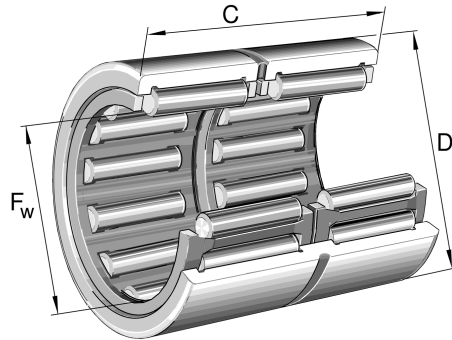

RNA6911-ZW-XL INA

SKU: INARNA6911-ZW-XL

Specificaties

designation	RNA6911-ZW-XL
Buitendiameter (mm)	63
Breedte (mm)	80
Gewicht (kg)	0.485
Omschrijving (EN)	Needle roller bearings RNA69...ZW, Dimension series 69, double row
EAN-code	4012802273588
Merk	INA
Buitendiameter (mm)	63
Breedte (mm)	80
Gewicht (kg)	0.485

Beschrijving

RNA6911-ZW-XL INA

Product URL

<https://aandrijftechniek.nl/product/rna6911-zw-xl-ina/>