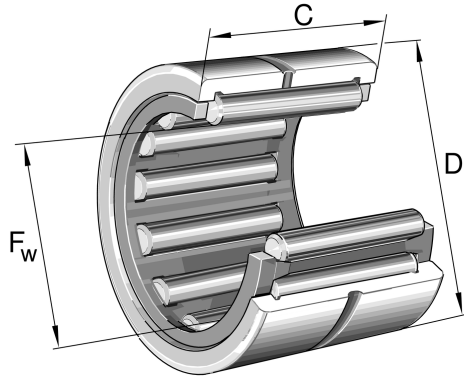

## Specificaties

<b>designation</b>	RNA6902-XL
<b>Boring diameter (mm)</b>	20
<b>Buitendiameter (mm)</b>	20
<b>Breedte (mm)</b>	28
<b>Eenheden</b>	pc
<b>Gewicht (kg)</b>	0.03907
<b>Omschrijving (EN)</b>	Radial roller bearing RNA..-XL
<b>EAN-code</b>	4012802438871
<b>Merk</b>	INA
<b>Boring diameter (mm)</b>	20
<b>Buitendiameter (mm)</b>	20
<b>Breedte (mm)</b>	28
<b>Gewicht (kg)</b>	0.03907