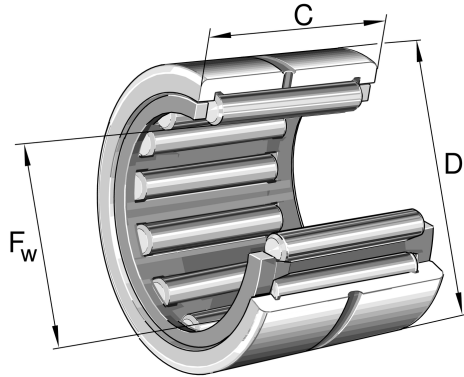

### Extra afbeelding

### Specificaties

<b>designation</b>	RNA4872-XL
<b>Boring diameter (mm)</b>	390
<b>Buitendiameter (mm)</b>	390
<b>Breedte (mm)</b>	440
<b>Eenheden</b>	pc
<b>Gewicht (kg)</b>	14.58
<b>Omschrijving (EN)</b>	Radial roller bearing RNA...-XL
<b>EAN-code</b>	4054366701251
<b>Merk</b>	INA
<b>Boring diameter (mm)</b>	390
<b>Buitendiameter (mm)</b>	390
<b>Breedte (mm)</b>	440
<b>Gewicht (kg)</b>	14.58