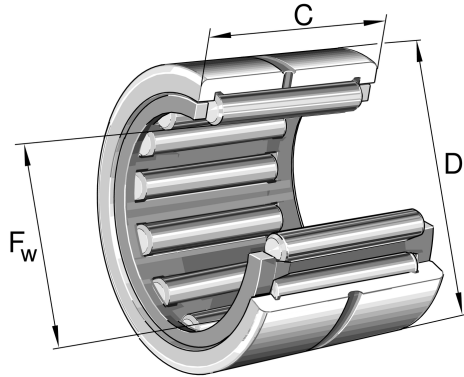

### Extra afbeelding

### Specificaties

<b>designation</b>	RNA4840-XL
<b>Boring diameter (mm)</b>	220
<b>Buitendiameter (mm)</b>	220
<b>Breedte (mm)</b>	250
<b>Eenheden</b>	pc
<b>Gewicht (kg)</b>	3.292
<b>Omschrijving (EN)</b>	Radial roller bearing RNA...-XL
<b>EAN-code</b>	4047643203999
<b>Merk</b>	INA
<b>Boring diameter (mm)</b>	220
<b>Buitendiameter (mm)</b>	220
<b>Breedte (mm)</b>	250
<b>Gewicht (kg)</b>	3.292

### Beschrijving

RNA4840-XL INA