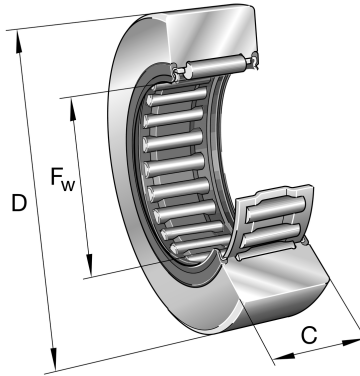

RNA22/6-2RSR INA

SKU: INARNA22/6-2RSR

Specificaties

designation	RNA22/6-2RSR
Boring diameter (mm)	19
Buitendiameter (mm)	10
Breedte (mm)	11.8
Gewicht (kg)	0.013905
Omschrijving (EN)	Yoke type track rollers RNA22...-2RSR, without axial guidance, lip seals on both sides
EAN-code	4012802436822
Merk	INA
Boring diameter (mm)	19
Buitendiameter (mm)	10
Breedte (mm)	11.8
Gewicht (kg)	0.013905

Beschrijving

RNA22/6-2RSR INA

Product URL

<https://aandrijftechniek.nl/product/rna22-6-2rsr-ina/>