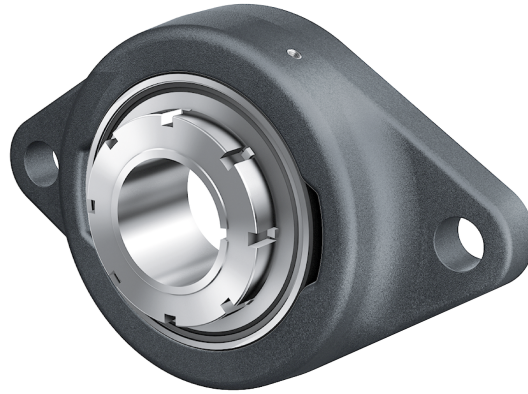

## RCJTA20-XL-N INA

SKU: INARCJTA20-N

### Specificaties

<b>designation</b>	RCJTA20-XL-N
<b>Boring diameter (mm)</b>	20
<b>Buitendiameter (mm)</b>	61
<b>Breedte (mm)</b>	112
<b>Gewicht (kg)</b>	0.42
<b>Omschrijving (EN)</b>	Housing units RCJTA, two-bolt flanged housing units, cast iron, adapter sleeve, R seals
<b>EAN-code</b>	4012802823622
<b>Merk</b>	INA
<b>Boring diameter (mm)</b>	20
<b>Buitendiameter (mm)</b>	61
<b>Breedte (mm)</b>	112
<b>Gewicht (kg)</b>	0.42

### Beschrijving

RCJTA20-XL-N INA Oval 2-bolt flanged units