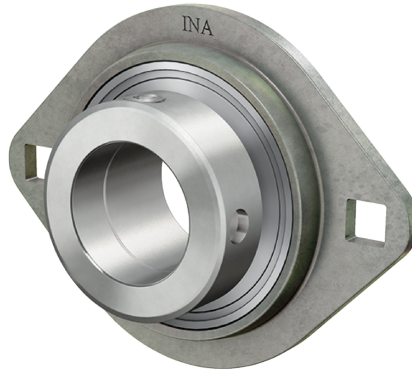

RATY25-XL INA

SKU: INARATY25

Extra afbeelding

Specificaties

designation	RATY25-XL
Boring diameter (mm)	25
Buitendiameter (mm)	95.2
Breedte (mm)	71
Gewicht (kg)	0.25
Omschrijving (EN)	Housing units RATY, two-bolt flanged housing units, sheet steel, grub screws in inner ring, P seals
EAN-code	4012802797114
Merk	INA
Boring diameter (mm)	25
Buitendiameter (mm)	95.2
Breedte (mm)	71
Gewicht (kg)	0.25

Beschrijving

RATY25-XL INA Oval 2-bolt flanged units

Product URL

<https://aandrijftechniek.nl/product/raty25-xl-ina/>