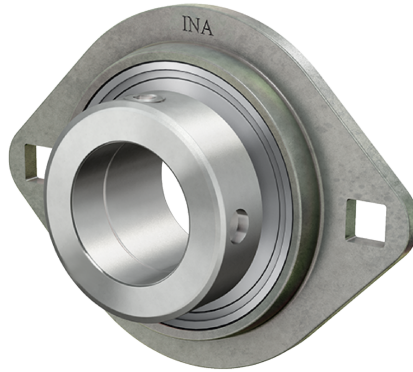

RAT25-XL INA

SKU: INARAT25

Extra afbeelding

Specificaties

designation	RAT25-XL
Boring diameter (mm)	25
Buitendiameter (mm)	95.2
Breedte (mm)	71
Gewicht (kg)	0.276
Omschrijving (EN)	Housing units RAT, two-bolt flanged housing units, sheet steel, eccentric locking collar, P seals
EAN-code	4012802793345
Merk	INA
Boring diameter (mm)	25
Buitendiameter (mm)	95.2
Breedte (mm)	71
Gewicht (kg)	0.276

Beschrijving

RAT25-XL INA Oval 2-bolt flanged units

Product URL

<https://aandrijftechniek.nl/product/rat25-xl-ina/>