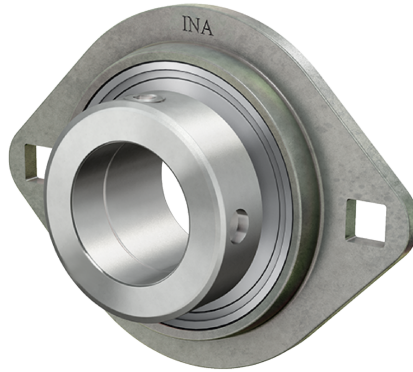

## RAT25-XL INA

SKU: INARAT25

### Extra afbeelding

### Specificaties

<b>designation</b>	RAT25-XL
<b>Boring diameter (mm)</b>	25
<b>Buitendiameter (mm)</b>	95.2
<b>Breedte (mm)</b>	71
<b>Gewicht (kg)</b>	0.276
<b>Omschrijving (EN)</b>	Housing units RAT, two-bolt flanged housing units, sheet steel, eccentric locking collar, P seals
<b>EAN-code</b>	4012802793345
<b>Merk</b>	INA
<b>Boring diameter (mm)</b>	25
<b>Buitendiameter (mm)</b>	95.2
<b>Breedte (mm)</b>	71
<b>Gewicht (kg)</b>	0.276

# Beschrijving

RAT25-XL INA Oval 2-bolt flanged units