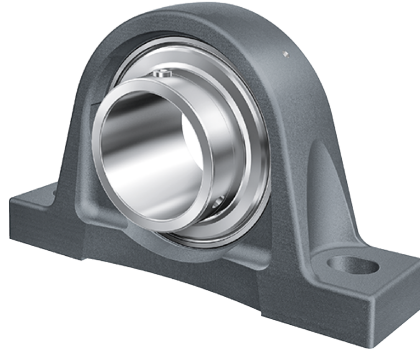

RASEY60-XL-N INA

SKU: INARASEY60-N

Extra afbeelding

Specificaties

designation	RASEY60-XL-N
Boring diameter (mm)	60
Buitendiameter (mm)	240
Breedte (mm)	140
Gewicht (kg)	4.42
Omschrijving (EN)	Plummer block housing units RASEY, cast iron housing, radial insert ball bearing with grub screws in inner ring, R seals
EAN-code	4054372939372
Merk	INA
category1	Ball bearing units
endCategory	Pillow blocks
Boring diameter (mm)	60
Buitendiameter (mm)	240
Breedte (mm)	140

Gewicht (kg)	4.42
---------------------	------

Beschrijving

RASEY60-XL-N INA Pillow blocks

Product URL

<https://aandrijftechniek.nl/product/rasey60-xl-n-ina/>