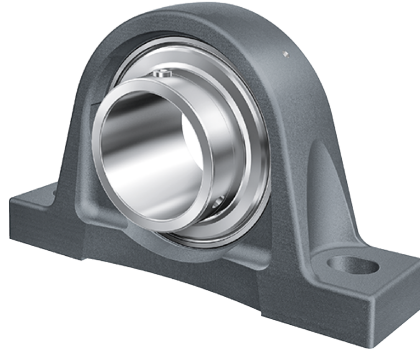

RASEY40-XL-N INA

SKU: INARASEY40-N

Extra afbeelding

Specificaties

designation	RASEY40-XL-N
Boring diameter (mm)	40
Buitendiameter (mm)	179
Breedte (mm)	99
Gewicht (kg)	1.84
Omschrijving (EN)	Plummer block housing units RASEY, cast iron housing, radial insert ball bearing with grub screws in inner ring, R seals
EAN-code	4054372514142
Merk	INA
category1	Ball bearing units
endCategory	Pillow blocks
Boring diameter (mm)	40
Buitendiameter (mm)	179
Breedte (mm)	99

Gewicht (kg)	1.84
---------------------	------

Beschrijving

RASEY40-XL-N INA Pillow blocks

Product URL

<https://aandrijftechniek.nl/product/rasey40-xl-n-ina/>