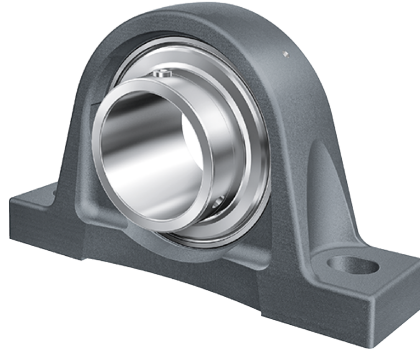

RASEY35-XL-N INA

SKU: INARASEY35-N

Extra afbeelding

Specificaties

designation	RASEY35-XL-N
Boring diameter (mm)	35
Buitendiameter (mm)	163
Breedte (mm)	93
Gewicht (kg)	1.55
Omschrijving (EN)	Plummer block housing units RASEY, cast iron housing, radial insert ball bearing with grub screws in inner ring, R seals
EAN-code	4054372514197
Merk	INA
category1	Ball bearing units
endCategory	Pillow blocks
Boring diameter (mm)	35
Buitendiameter (mm)	163
Breedte (mm)	93

Gewicht (kg)	1.55
---------------------	------

Beschrijving

RASEY35-XL-N INA Pillow blocks

Product URL

<https://aandrijftechniek.nl/product/rasey35-xl-n-ina/>