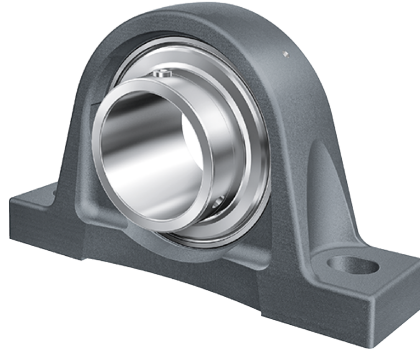

RASEY30-XL-N INA

SKU: INARASEY30-N

Extra afbeelding

Specificaties

designation	RASEY30-XL-N
Boring diameter (mm)	30
Buitendiameter (mm)	158
Breedte (mm)	82
Gewicht (kg)	1.13
Omschrijving (EN)	Plummer block housing units RASEY, cast iron housing, radial insert ball bearing with grub screws in inner ring, R seals
EAN-code	4054372269448
Merk	INA
category1	Ball bearing units
endCategory	Pillow blocks
Boring diameter (mm)	30
Buitendiameter (mm)	158
Breedte (mm)	82

Gewicht (kg)	1.13
---------------------	------

Beschrijving

RASEY30-XL-N INA Pillow blocks

Product URL

<https://aandrijftechniek.nl/product/rasey30-xl-n-ina/>