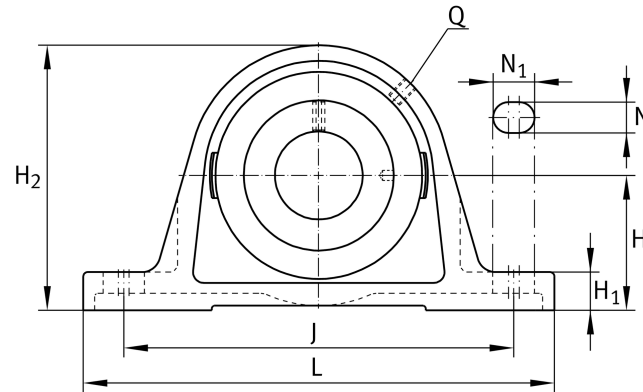

RASEL50-XL-N INA

SKU: INARASEL50-N

Specificaties

designation	RASEL50-XL-N
Boring diameter (mm)	50
Buitendiameter (mm)	200
Breedte (mm)	115
Gewicht (kg)	2.66
Omschrijving (EN)	Plummer block housing units RASEL, cast iron housing, non-locating bearing, drive slot on inner ring, R seals
EAN-code	4054372939556
Merk	INA
category1	Ball bearing units
endCategory	Pillow blocks
Boring diameter (mm)	50
Buitendiameter (mm)	200
Breedte (mm)	115
Gewicht (kg)	2.66

Beschrijving

RASEL50-XL-N INA Pillow blocks

Product URL

<https://aandrijftechniek.nl/product/rasel50-xl-n-ina/>