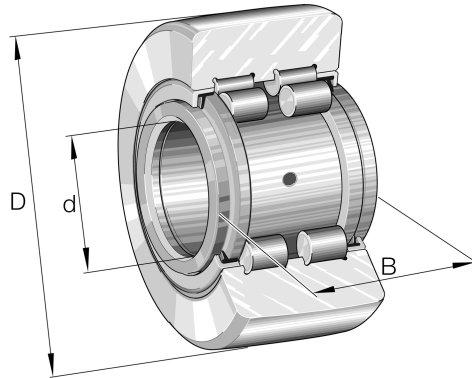

PWTR40-2RS-XL INA

SKU: INAPWTR40-2RS-XL

Specificaties

designation	PWTR40-2RS-XL
Boring diameter (mm)	40
Buitendiameter (mm)	80
Breedte (mm)	32
Gewicht (kg)	0.785
Omschrijving (EN)	Yoke type track rollers PWTR...-2RS, full complement cylindrical roller set, with axial guidance, lip seals on both sides
EAN-code	4012802605129
Merk	INA
Boring diameter (mm)	40
Buitendiameter (mm)	80
Breedte (mm)	32
Gewicht (kg)	0.785

Beschrijving

PWTR40-2RS-XL INA

Product URL

<https://aandrijftechniek.nl/product/pwtr40-2rs-xl-ina/>