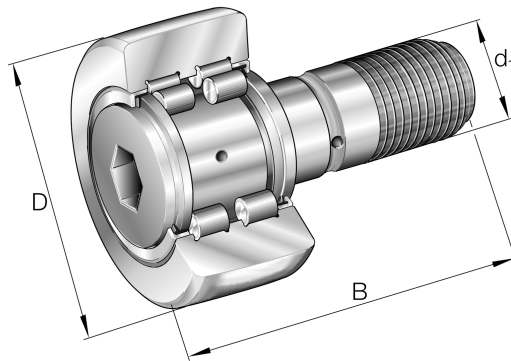

PWKR80-2RS-XL INA

SKU: INAPWKR80-2RS-XL

Specificaties

designation	PWKR80-2RS-XL
Boring diameter (mm)	80
Buitendiameter (mm)	30
Breedte (mm)	100
Gewicht (kg)	1.557
Omschrijving (EN)	Stud type track rollers PWKR..-2RS, with axial guidance, full complement cylindrical roller set, lip seals on both sides
EAN-code	4047643211994
Merk	INA
Boring diameter (mm)	80
Buitendiameter (mm)	30
Breedte (mm)	100
Gewicht (kg)	1.557

Beschrijving

PWKR80-2RS-XL INA

Product URL

<https://aandrijftechniek.nl/product/pwkr80-2rs-xl-ina/>