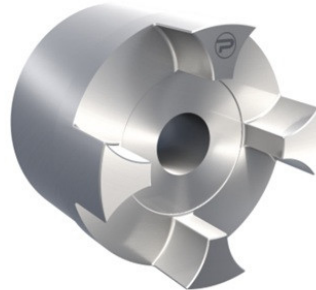

## PCJ75A Protorque

SKU: 6PROA75ONGGG

### Specificaties

<b>Materiaal</b>	Cast Iron
<b>designation</b>	PCJ75A
<b>Gewicht (kg)</b>	9.7
<b>execution</b>	Standard hub
<b>size</b>	75
<b>productType</b>	Jaw coupling
<b>Merk</b>	Protorque

### Beschrijving

Curved Jaw Coupling, Size 75 Cast Iron Hub (GG25), Pilot Bore Protorque Elastic couplings