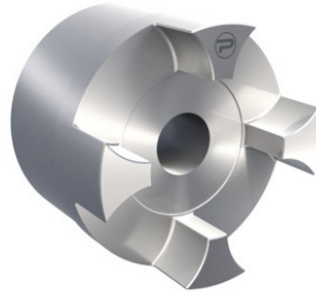

## PCJ55B Protorque

SKU: 6PROB55ONGGG

### Specificaties

<b>Materiaal</b>	Cast Iron
<b>designation</b>	PCJ55B
<b>Gewicht (kg)</b>	5.31
<b>execution</b>	Large hub
<b>size</b>	55
<b>productType</b>	Jaw coupling
<b>Merk</b>	Protorque

### Beschrijving

Curved Jaw Coupling, Size 55 Large Cast Iron Hub (GG25), Pilot Bore Protorque Elastic couplings