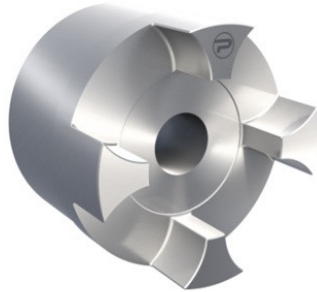

PCJ48B Protorque

SKU: 6PROB48ONGGG

Bijlagen

- [Document 1](#)

Extra afbeelding

Specificaties

Materiaal	Cast Iron
designation	PCJ48B
Gewicht (kg)	3.58
execution	Large hub
size	48
productType	Jaw coupling
Merk	Protorque

Beschrijving

Curved Jaw Coupling, Size 48 Large Cast Iron Hub (GG25), Pilot Bore Protorque Elastic couplings

Product URL

<https://aandrijftechniek.nl/product/pcj48b-protorque/>