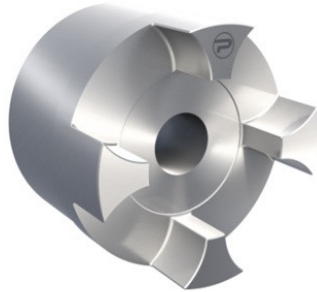

PCJ48A Protorque

SKU: 6PROA48ONGGG

Bijlagen

- [Document 1](#)

Extra afbeelding

Specificaties

Materiaal	Cast Iron
designation	PCJ48A
Gewicht (kg)	2.75
execution	Standard hub
size	48
productType	Jaw coupling
Merk	Protorque

Beschrijving

Curved Jaw Coupling, Size 48 Cast Iron Hub (GG25), Pilot Bore Protorque Elastic couplings

Product URL

<https://aandrijftechniek.nl/product/pcj48a-protorque/>