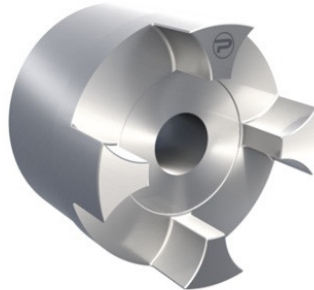

PCJ24B Protorque

SKU: 6PROB24ONGST

Bijlagen

- [Document 1](#)

Extra afbeelding

Specificaties

Materiaal	Steel
designation	PCJ24B
Gewicht (kg)	0.6
execution	Large hub
size	24
productType	Jaw coupling
Merk	Protorque

Beschrijving

Curved Jaw Coupling, Size 24 Large Steel Hub (C45), Pilot Bore Protorque Elastic couplings

Product URL

<https://aandrijftechniek.nl/product/pcj24b-protorque/>