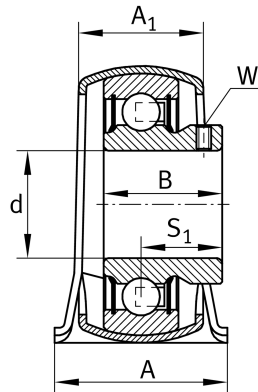

## Specificaties

designation	PBY15-XL
Boring diameter (mm)	15
Buitendiameter (mm)	85.7
Gewicht (kg)	0.15
Omschrijving (EN)	Plummer block housing unit PBY..-XL, RIBB sheet metal PB
EAN-code	4012802807318
Merk	INA
Boring diameter (mm)	15
Buitendiameter (mm)	85.7
Gewicht (kg)	0.15

## Beschrijving

PBY15-XL INA Pillow blocks