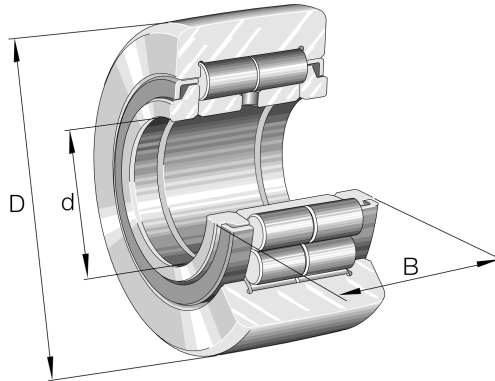

### Specificaties

<b>designation</b>	NUTR45100-A
<b>Boring diameter (mm)</b>	45
<b>Buitendiameter (mm)</b>	100
<b>Breedte (mm)</b>	32
<b>Gewicht (kg)</b>	1.387
<b>Omschrijving (EN)</b>	Yoke type track rollers NUTR, full complement cylindrical roller set, with axial guidance, labyrinth seals on both sides
<b>EAN-code</b>	4012802416626
<b>Merk</b>	INA
<b>Boring diameter (mm)</b>	45
<b>Buitendiameter (mm)</b>	100
<b>Breedte (mm)</b>	32
<b>Gewicht (kg)</b>	1.387