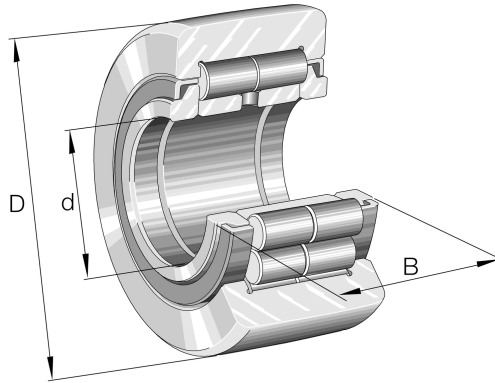

### Specificaties

<b>designation</b>	NUTR20-A
<b>Boring diameter (mm)</b>	20
<b>Buitendiameter (mm)</b>	47
<b>Breedte (mm)</b>	25
<b>Gewicht (kg)</b>	0.244
<b>Omschrijving (EN)</b>	Yoke type track rollers NUTR, full complement cylindrical roller set, with axial guidance, labyrinth seals on both sides
<b>EAN-code</b>	4012802591910
<b>Merk</b>	INA
<b>Boring diameter (mm)</b>	20
<b>Buitendiameter (mm)</b>	47
<b>Breedte (mm)</b>	25
<b>Gewicht (kg)</b>	0.244