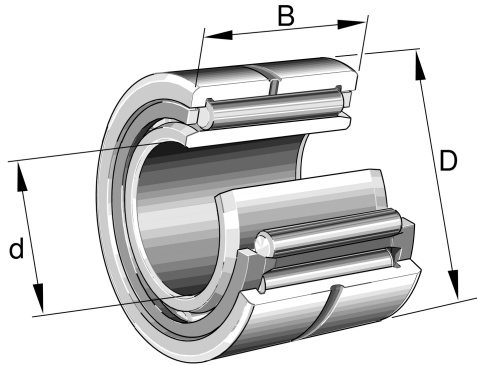

### Specificaties

<b>designation</b>	NKI6/12-TV-XL
<b>Boring diameter (mm)</b>	6
<b>Buitendiameter (mm)</b>	16
<b>Breedte (mm)</b>	12
<b>Eenheden</b>	pc
<b>Gewicht (kg)</b>	0.01281
<b>Omschrijving (EN)</b>	Needle roller bearings NKI, light series
<b>EAN-code</b>	4012802734164
<b>Merk</b>	INA
<b>Boring diameter (mm)</b>	6
<b>Buitendiameter (mm)</b>	16
<b>Breedte (mm)</b>	12
<b>Gewicht (kg)</b>	0.01281

### Beschrijving

NKI6/12-TV-XL INA Needle roller bearings with machined rings with flanges, with an inner ring