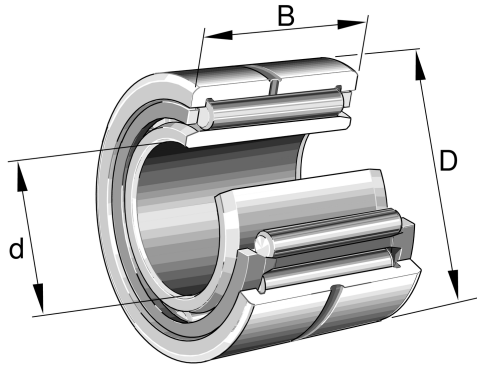

NKI20/16-XL INA

SKU: INANKI20/16-XL

Extra afbeelding

Specificaties

designation	NKI20/16-XL
Boring diameter (mm)	20
Buitendiameter (mm)	32
Breedte (mm)	16
Eenheden	pc
Gewicht (kg)	0.0486
Omschrijving (EN)	Needle roller bearings NKI, light series
EAN-code	4054371943790
Merk	INA
Boring diameter (mm)	20
Buitendiameter (mm)	32
Breedte (mm)	16
Gewicht (kg)	0.0486

Beschrijving

NKI20/16-XL INA Needle roller bearings with machined rings with flanges, with an inner ring

Product URL

<https://aandrijftechniek.nl/product/nki20-16-xl-ina/>